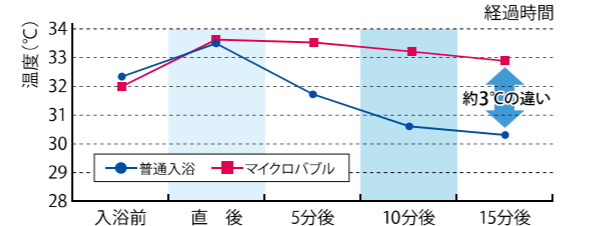

## マイクロバブルって？

マイクロバブルとは、直径わずか1/1000mmの極めて小さな泡のこと。通常、水の中で出来る気泡の大きさは直径数ミリ程度、しかしマイクロバブルはその泡の1/1000以下という驚きの小ささ。極端に小さく、微小なゴミにも付着して水面に浮上させる性質を持っています。このマイクロバブルは、水質浄化や牡蠣の洗浄、半導体の洗浄に使われている他、ペットショップなどではペットのクリーニングなどにも利用が始まっています。

**洗浄力** 水と空気のできた超微細な気泡が、肌のすみずみまでの汚れや毛穴の奥の老廃物などに付着して浮き上がらせるほか、気になるニオイの元(ノネナール等)も洗い流します。

**温浴** 温まり方が違います。身体中の毛穴に入り込んだ超微細な気泡が弾ける時にほどよい刺激を与えてくれるので身体の芯から温まります。お風呂上がり湯冷めしにくく、毎日温泉に入ったような気分が味わえます。

マイクロバブルを発生させたお湯(38℃)に5分間の入浴した後、15分後に赤外線サーモグラフィで体表温度を撮影。

【普通入浴とマイクロバブル入浴の体表温度比較】