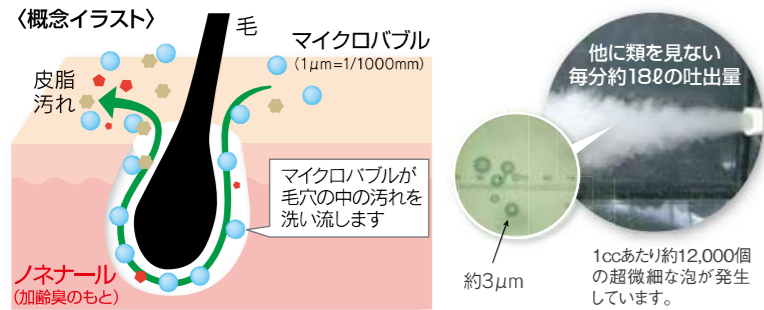

# 毎日美しく

Micro bubble

クリーン&リラックス浴 **マイクロバブル**  
 超微細気泡

洗浄力 温浴

## マイクロバブルって？

マイクロバブルとは、直径わずか1/1000mmの極めて小さな泡のこと。通常、水の中で出来る気泡の大きさは直径数ミリ程度、しかしマイクロバブルはその泡の1/1000以下という驚きの小ささ。極端に小さく、微小なゴミにも付着して水面に浮上させる性質を持っています。このマイクロバブルは、水質浄化や牡蠣の洗浄、半導体の洗浄に使われている他、ペットショップなどではペットのクリーニングなどにも利用が始まっています。

**洗浄力** 水と空気のできた超微細な気泡が、肌のすみずみまでの汚れや毛穴の奥の老廃物などに付着して浮き上がらせるほか、気になるニオイの元(ノネナール等)も洗い流します。

**温浴** 温まり方が違います。身体中の毛穴に入り込んだ超微細な気泡が弾ける時にほどよい刺激を与えてくれるので身体の芯から温まります。お風呂上がり湯冷めしにくく、毎日温泉に入ったような気分が味わえます。

マイクロバブルを発生させたお湯(38℃)に5分間の入浴した後、15分後に赤外線サーモグラフィで体表温度を撮影。

【普通入浴とマイクロバブル入浴の体表温度比較】