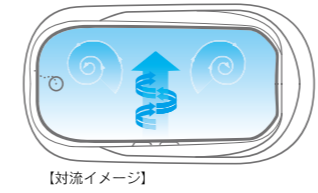

【普通入浴とマイクロバブル入浴の体表温度比較】

# 毎日健やかに

Tornado jet

トルネードジェット (エアレス)

## ゆらぎ浴 全体水流

全身にやさしい水流を

水の流れが全身に心地よく、快適な「ゆらぎリラクゼーション」を実現。

特殊ノズルによって、水流が自らスクリー状に回転しながら浴槽の壁面にあたり、浴槽内のお湯全体にねじれの入った心地よく優しい対流をおこします。

【対流イメージ】

一般のジェットバスと違い空気を含まないため、音も静かでゆったりとリラックスしてゆらぎ浴をお楽しみいただけます。

## スポットケア 部分水流

気になる部分に水流を

専用の特殊ホースノズルを使用して、身体の気になる部分に直接トルネードジェットをあてるのが可能です。ピンポイントにあてることで、しっかりとした水流が楽しめます。肩こりや腰痛などの疲労部分、お腹まわりや太ももなどシェイプアップしたい部分などにも効果的です。