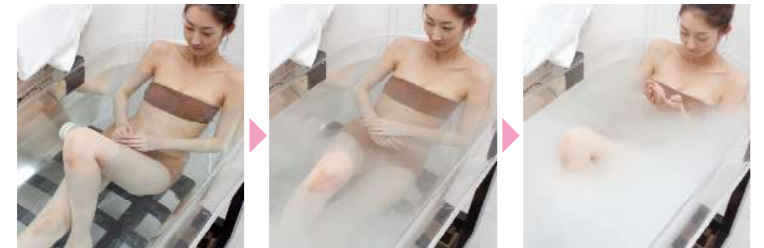

# 毎日美しく

Micro bubble

クリーン&リラックス浴 **マイクロバブル**  
 超微細気泡

洗浄力 温浴

## マイクロバブルって？

マイクロバブルとは、直径わずか1/1000mmの極めて小さな泡のこと。通常、水の中で出来る気泡の大きさは直径数ミリ程度、しかしマイクロバブルはその泡の1/1000以下という驚きの小ささ。極端に小さく、微小なゴミにも付着して水面に浮上させる性質を持っています。このマイクロバブルは、水質浄化や牡蠣の洗浄、半導体の洗浄に使われている他、ペットショップなどではペットのクリーニングなどにも利用が始まっています。

**洗浄力** 水と空気のできた超微細な気泡が、肌のすみずみまでの汚れや毛穴の奥の老廃物などに付着して浮き上がらせるほか、気になるニオイの元(ノネナール等)も洗い流します。

**温浴** 温まり方が違います。身体中の毛穴に入り込んだ超微細な気泡が弾ける時にほどよい刺激を与えてくれるので身体の芯から温まります。お風呂上がり湯冷めしにくく、毎日温泉に入ったような気分が味わえます。

マイクロバブルを発生させたお湯(38℃)に5分間の入浴した後、15分後に赤外線サーモグラフィで体表温度を撮影。

## ゆらぎ浴 全体水流

全身にやさしい水流を

水の流れが全身に心地よく、快適な「ゆらぎリラクゼーション」を実現。

特殊ノズルによって、水流が自らスクリー状に回転しながら浴槽の壁面にあたり、浴槽内のお湯全体にねじれの入った心地よく優しい対流をおこします。

【対流イメージ】

一般のジェットバスと違い空気を含まないため、音も静かでゆったりとリラックスしてゆらぎ浴をお楽しみいただけます。