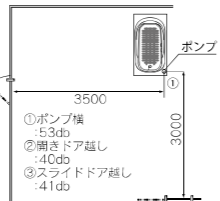

■ノズル部仕様

吐出ノズル	マイクロバブル及びエアレスジェット機能付き 1式(清掃可能)
吸入ノズル	1式(清掃可能)
噴流延長ホース	約1m

■ポンプ部仕様

吐出量	約18リットル/分
ポンプ	DCブラシレスモータ
消費電流	4.5A
保護装置	温度保護、ヒューズ、ポンプロック、空運転保護、電流制限
ポンプ電源ケーブル	5m
リモコンケーブル	5m

■リモコン部仕様

表示素子	LED
表示内容	運転残り時間表示(15分間)
操作スイッチ	ON/OFF
ケーブル	5m

※製品の仕様は予告なく変更する場合があります。

取り付けはビルトインですっきりキレイに仕上がり物件価値もアップ。

■一般財団法人 日本建築総合試験所による室内騒音に関する実験  
(ビルトイン型マイクロバブル入浴装置・マイクロバブルバス)

■騒音計測結果

■JIS規格に基づいた振動測定の結果  
シャワーパン上部2カ所で0.76mm/sおよび0.98mm/sを測定。クラスのレベルB(0.71)~1.8mm/sという数値がでました。